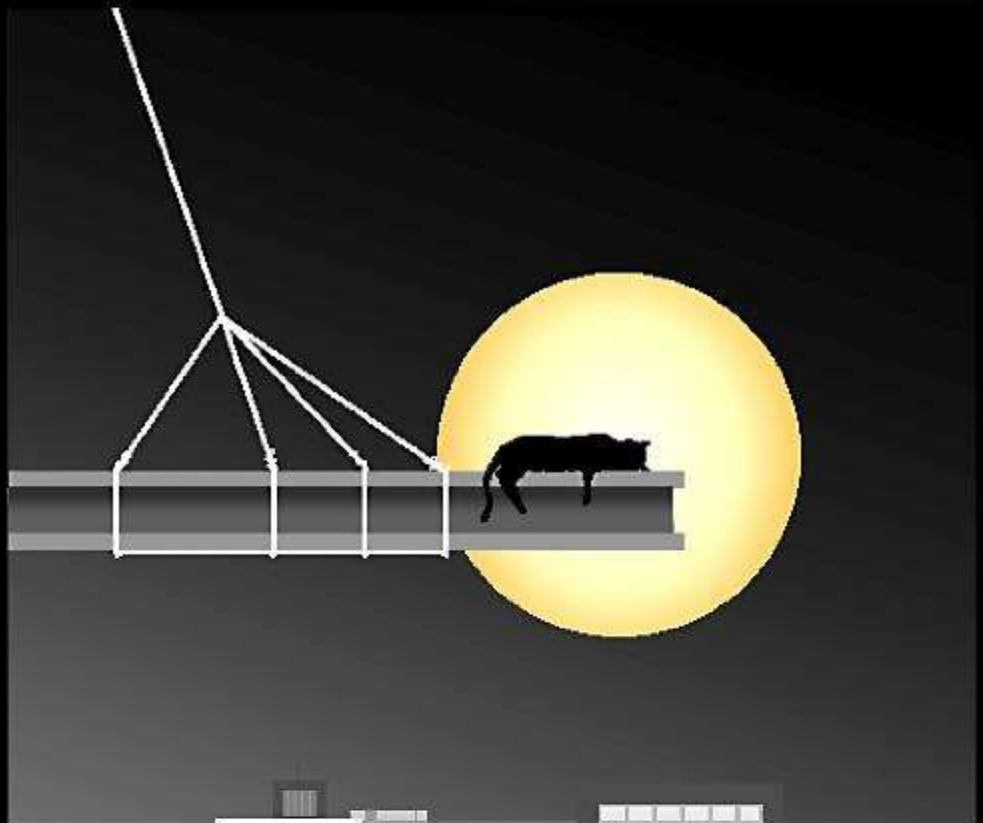

Vinci

Maschere Acrilico su tela 120 x 100 cm Cod. 474

Per informazioni sulla quotazione e la vendita è possibile contattare Ventitre01 art&investments
www.ventitre01.it info@ventitre01.it

La riproduzione di altissima qualità realizzata da Ventitre01 in serie limitata su pannello piuma 24 mm presenta dimensioni pari all'originale.

Ventitre01

2015 selected artwork

Dario
Sgarzini

Non temerò alcun male

Acrilico su polistirolo

70 x 62 cm

Cod. 505

Per informazioni sulla
quotazione e la vendita
è possibile contattare
Ventitre01 art&investments
www.ventitre01.it
info@ventitre01.it