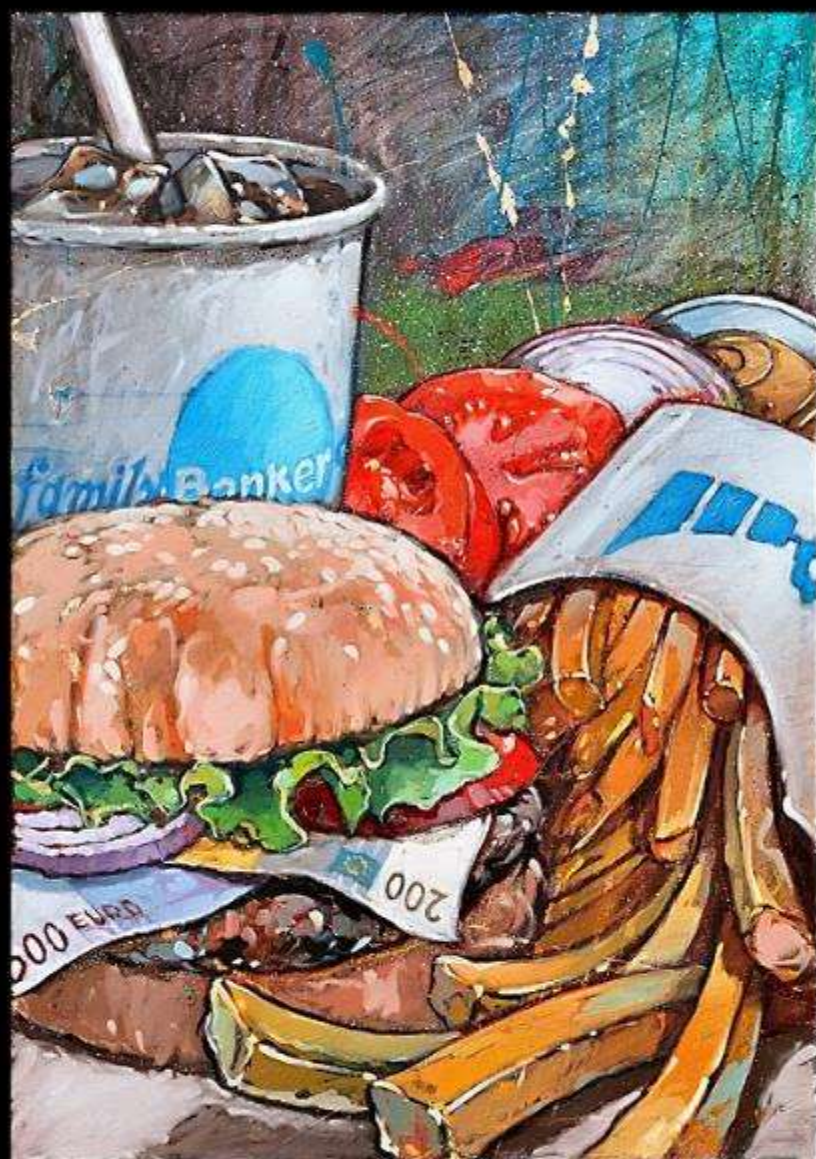

Federico
Pisciotta