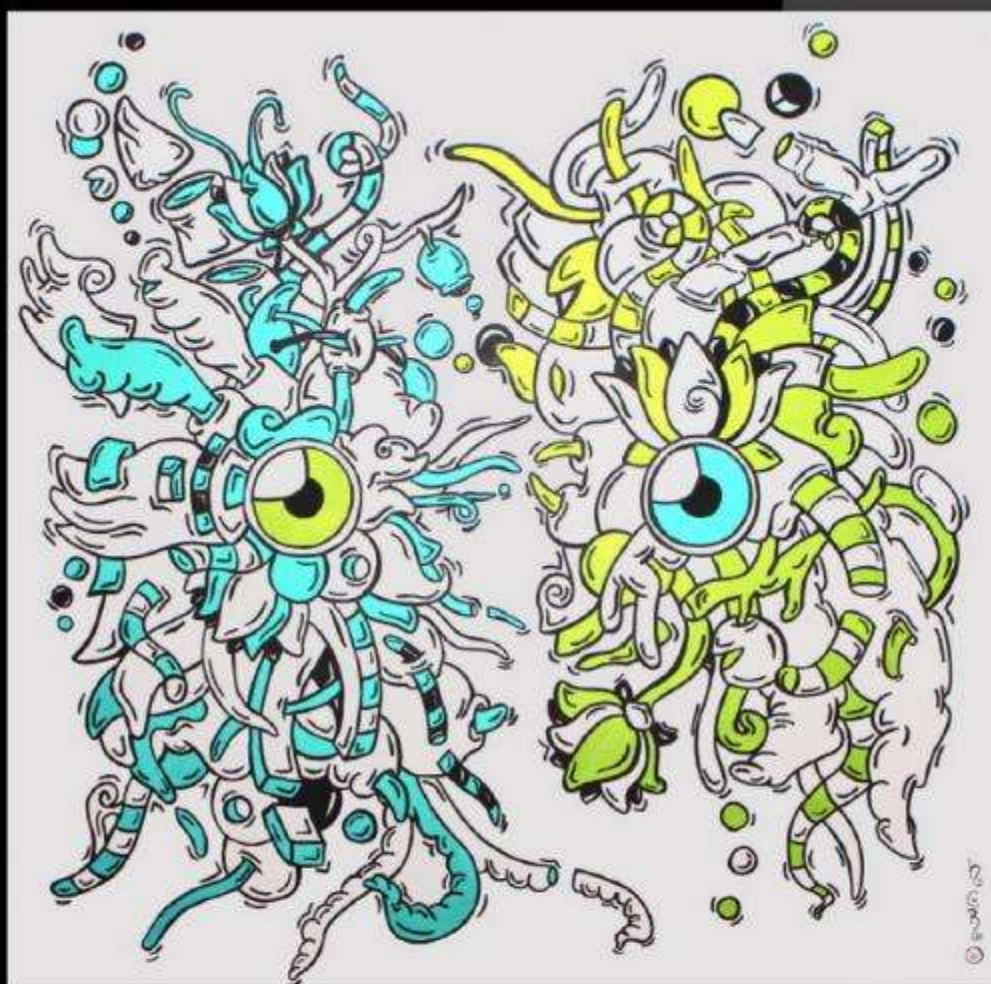

2015 selected artwork

Hero