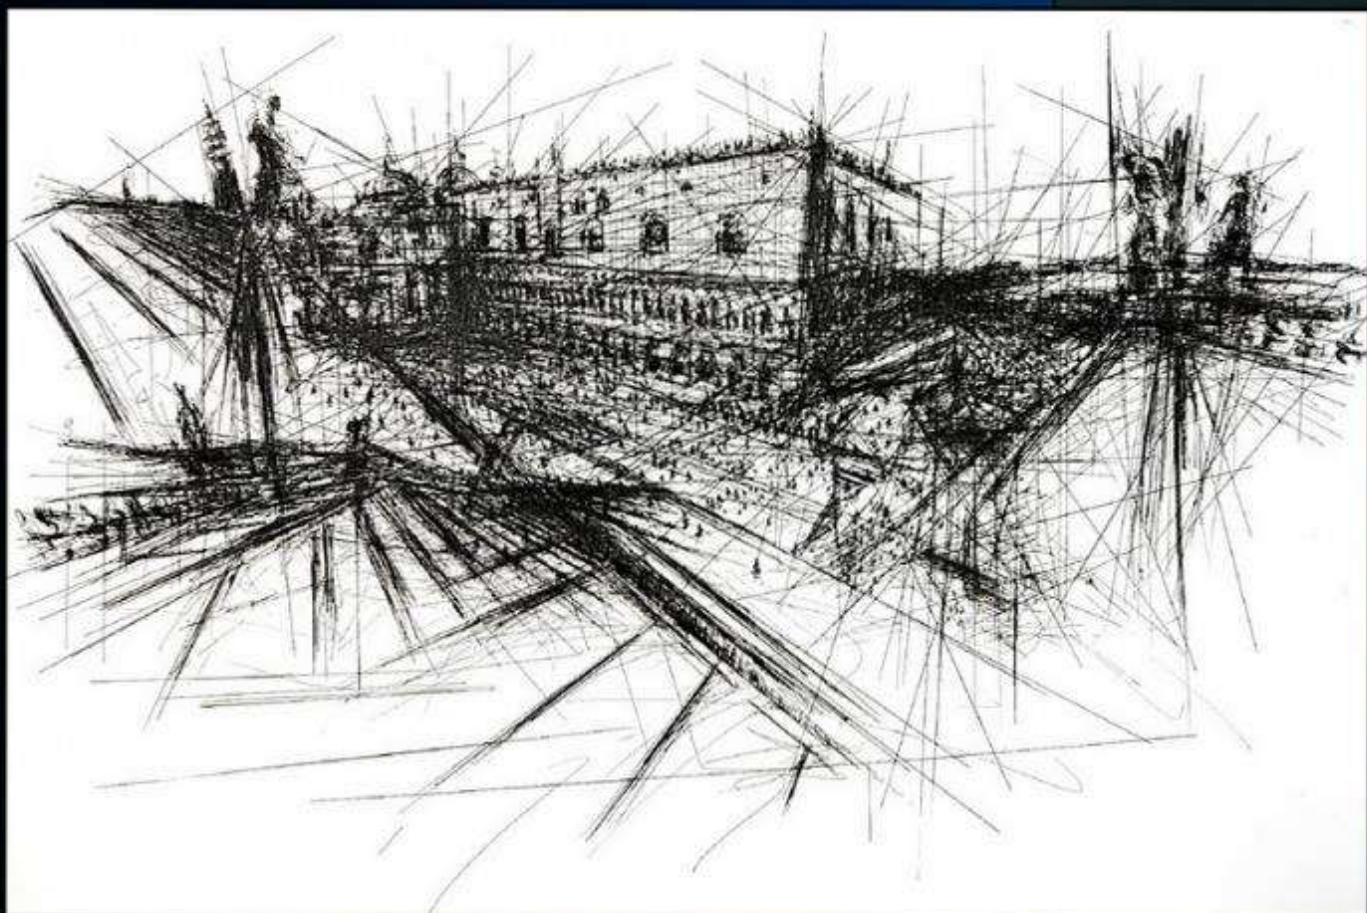

Ventitre01

Λ 6 N f T f L 6 0 J

Jordan Rodgers, Times Square, New York, 2012, drawing, penna e inchiostro

Dimensioni opera originale: 60x 40 cm

Dimensioni limited edition 10 esemplari in pvc su pannello piuma 20 mm: 60x 40 cm, Cod. 14