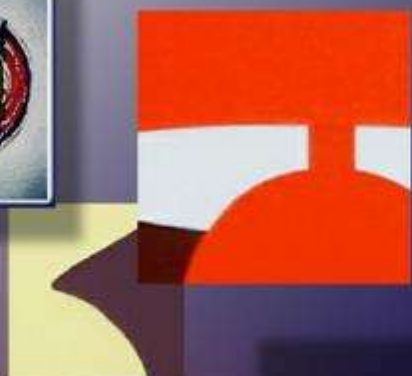

Ventitre01