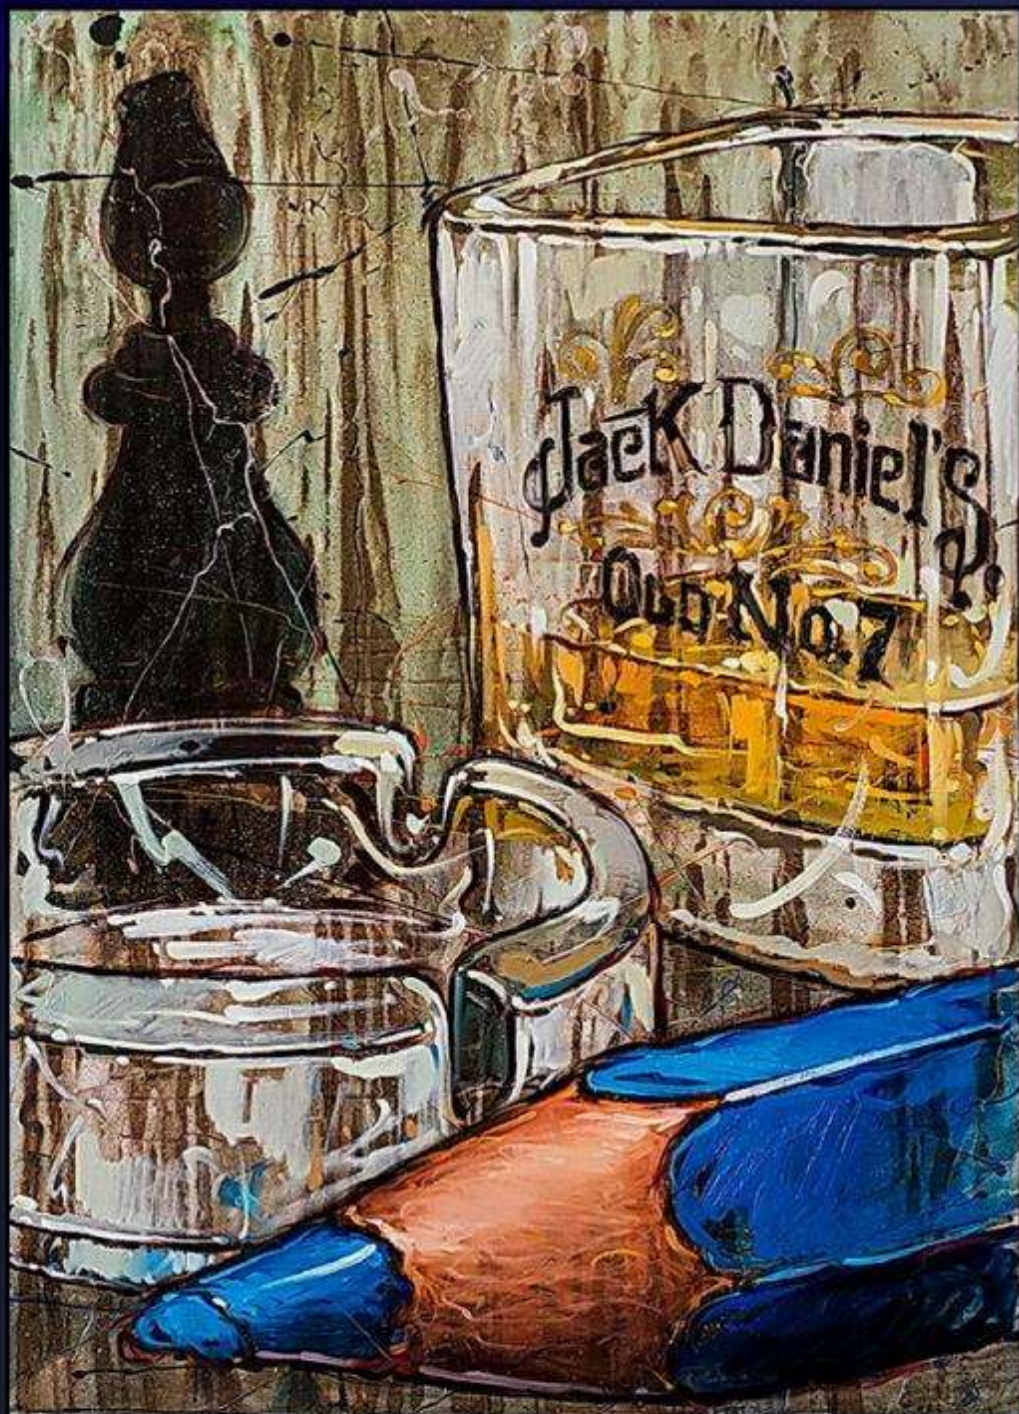

Ventitre01

Federico Pisciotta
Jack and blue
2013
Tecnica mista su tela
Mixed media on canvas

Dimensioni opera originale:
100 x 70 cm

Dimensioni serie limitata
10 esemplari in pvc
su pannello piuma 20 mm:
100 x 70 cm
Cod. 2107

Limited edition pvc on
foam board size:
100 x 70 x 2 cm

Per informazioni sull'opera
originale e sulle riproduzioni
contattare info@ventitre01.it

For any further information
please contact us at
info@ventitre01.it