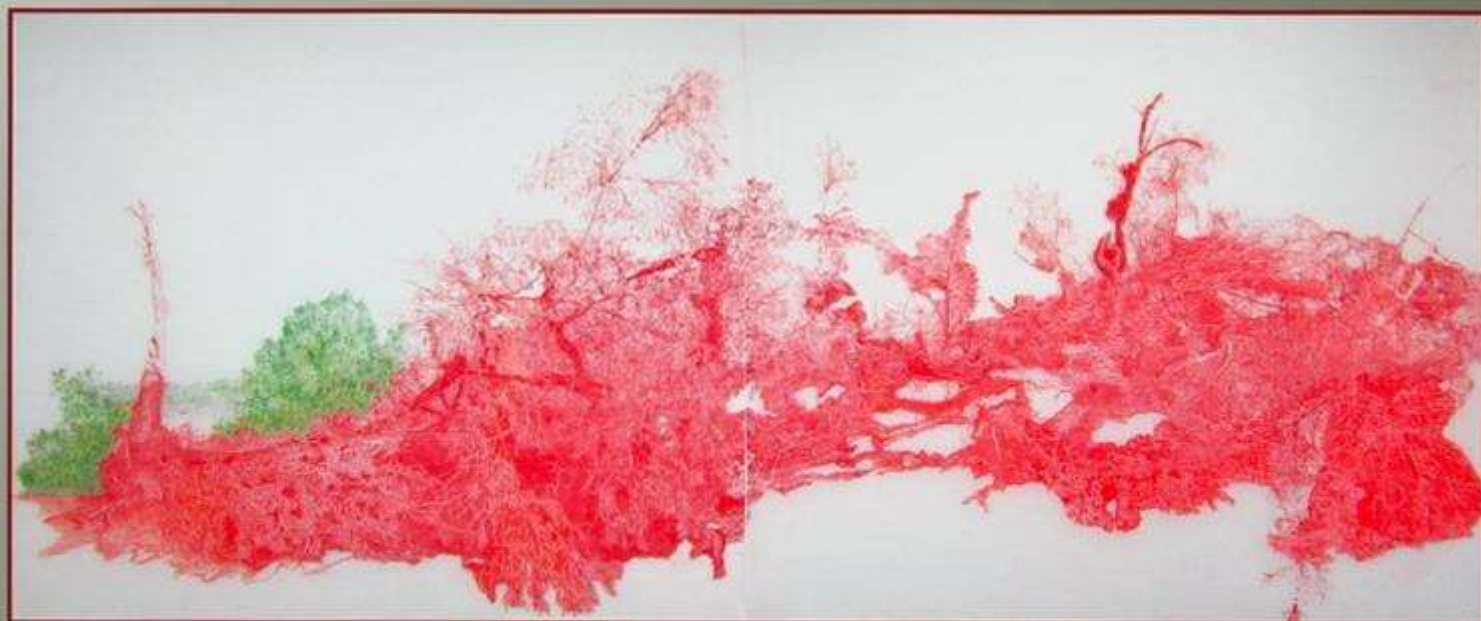

Ventitre01

Nadege Monchera Baer, After storm, 2012, dittico, colored pencil on mylar, dimensioni originale 106,5 x 254 cm

Per informazioni contattare info@ventitre01.it

Nadege Monchera Baer, After storm, 2012, colored pencil on mylar, part.

Riproduzioni del dittico sono disponibili in edizione limitata a 10 esemplari in pvc montato su pannello unico
120 x 150 x 2 cm Cod. 5003