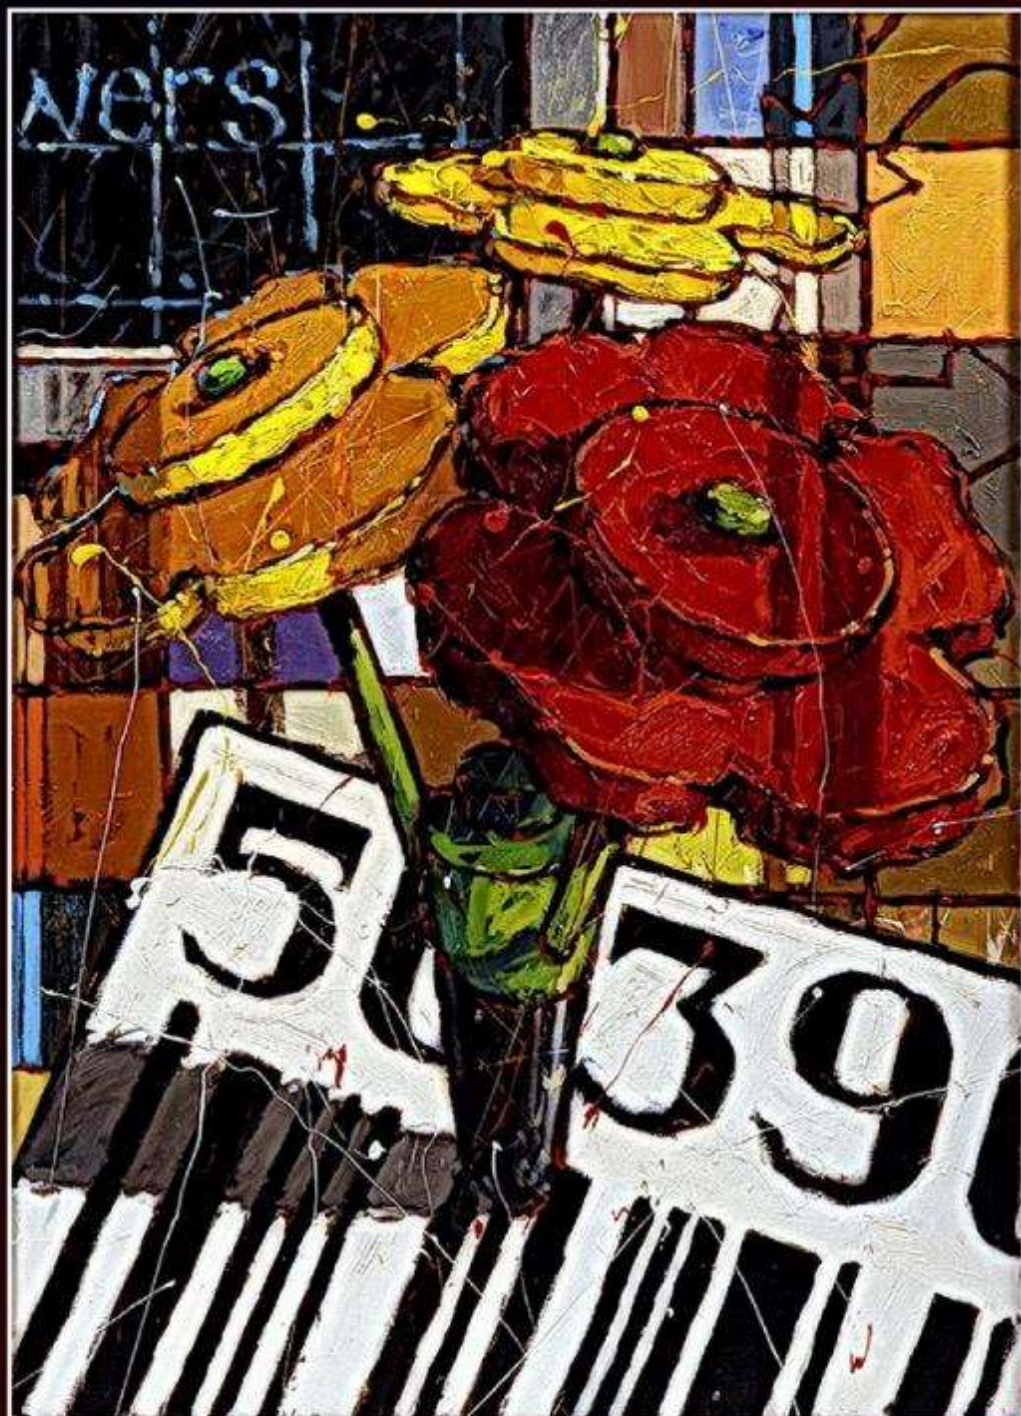

Ventitre01

Federico Pisciotta
Plastic flowers
2005
Tecnica mista su tela
Mixed media on canvas

Dimensioni opera originale:
100 x 70 cm

Dimensioni serie limitata
10 esemplari in pvc
su pannello piuma 20 mm:
100 x 70 cm
Cod. 2108

Limited edition pvc on
foam board size:
100 x 70 x 2 cm

Per informazioni sull'opera
originale e sulle riproduzioni
contattare info@ventitre01.it

For any further information
please contact us at
info@ventitre01.it